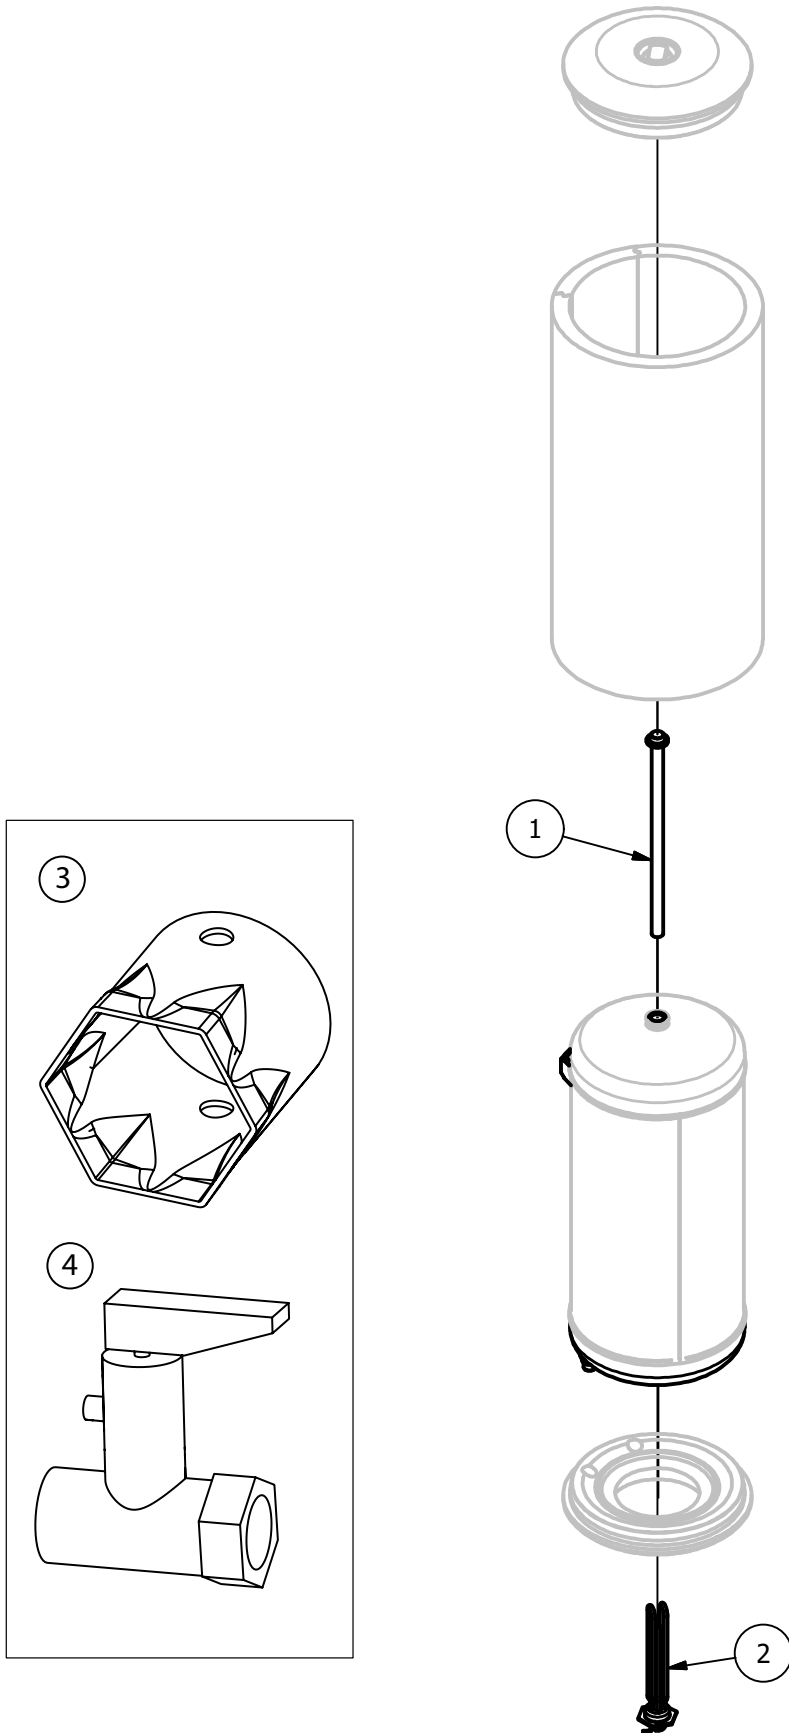

TERMOTANQUE ELECTRICO PEISA 50 & 80 L

TERMOTANQUE ELECTRICO PEISA 50 & 80 L GABINETE

**TERMOTANQUE ELECTRICO PEISA 50 & 80 L
GABINETE**

LISTA DE PIEZAS			
ELEMENTO	CÓDIGO DE REPUESTO	DESCRIPCIÓN	PRESENTACIÓN
1	90000255	INDICADOR LUMINICO TERMOTANQUE ELÉCTRICO	1
2	90000251	TERMOSTATO REGULACIÓN TERMOTANQUE ELÉCTRICO	1
3	90000254	CARCAZA TERMOTANQUE ELÉCTRICO	1
4	90000249	TERMOMETRO TERMOTANQUE ELÉCTRICO	1

TERMOTANQUE ELECTRICO PEISA 50 & 80 L HIDRÁULICO

**TERMOTANQUE ELECTRICO PEISA 50 & 80 L
HIDRÁULICO**

LISTA DE PIEZAS			
ELEMENTO	CÓDIGO DE REPUESTO	DESCRIPCIÓN	PRESENTACIÓN
1	90000253	ÁNODO MAGNESIO TERMOTANQUE ELÉCTRICO	1
2	90000244	RESISTENCIA ELÉCTRICA 2 KW TERMOTANQUE ELÉCTRICO	1
3	90000248	LLAVE TUBO PARA RESISTENCIA TERMOTANQUE ELÉCTRICO	1
4	90000250	VALVULA SOBREPRESIÓN 1/2" TERMOTANQUE ELÉCTRICO	1