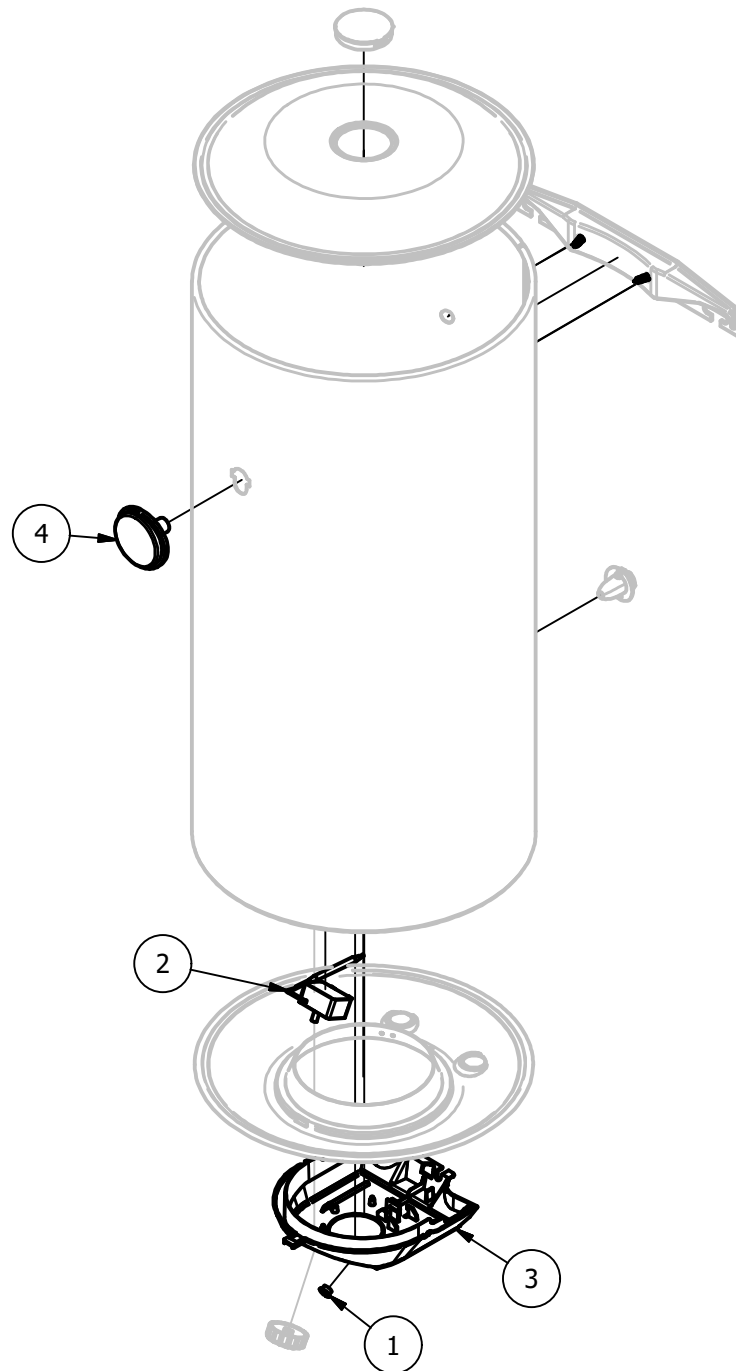

TERMOTANQUE ELECTRICO PEISA 50 & 80 L

TERMOTANQUE ELECTRICO PEISA 50 & 80 L GABINETE

**TERMOTANQUE ELECTRICO PEISA 50 & 80 L
GABINETE**

LISTA DE PIEZAS			
ELEMENTO	CÓDIGO DE REPUESTO	DESCRIPCIÓN	PRESENTACIÓN
1	90000255	INDICADOR LUMINICO TERMOTANQUE ELÉCTRICO	1
2	90000251	TERMOSTATO REGULACIÓN TERMOTANQUE ELÉCTRICO	1
3	90000254	CARCAZA TERMOTANQUE ELÉCTRICO	1
4	90000249	TERMOMETRO TERMOTANQUE ELÉCTRICO	1

TERMOTANQUE ELECTRICO PEISA 50 & 80 L HIDRÁULICO

**TERMOTANQUE ELECTRICO PEISA 50 & 80 L
HIDRÁULICO**

LISTA DE PIEZAS			
ELEMENTO	CÓDIGO DE REPUESTO	DESCRIPCIÓN	PRESENTACIÓN
1	90000253	ÁNODO MAGNESIO TERMOTANQUE ELÉCTRICO	1
2	90000244	RESISTENCIA ELÉCTRICA 2 KW TERMOTANQUE ELÉCTRICO	1
3	90000248	LLAVE TUBO PARA RESISTENCIA TERMOTANQUE ELÉCTRICO	1
4	90000250	VALVULA SOBREPRESIÓN 1/2" TERMOTANQUE ELÉCTRICO	1